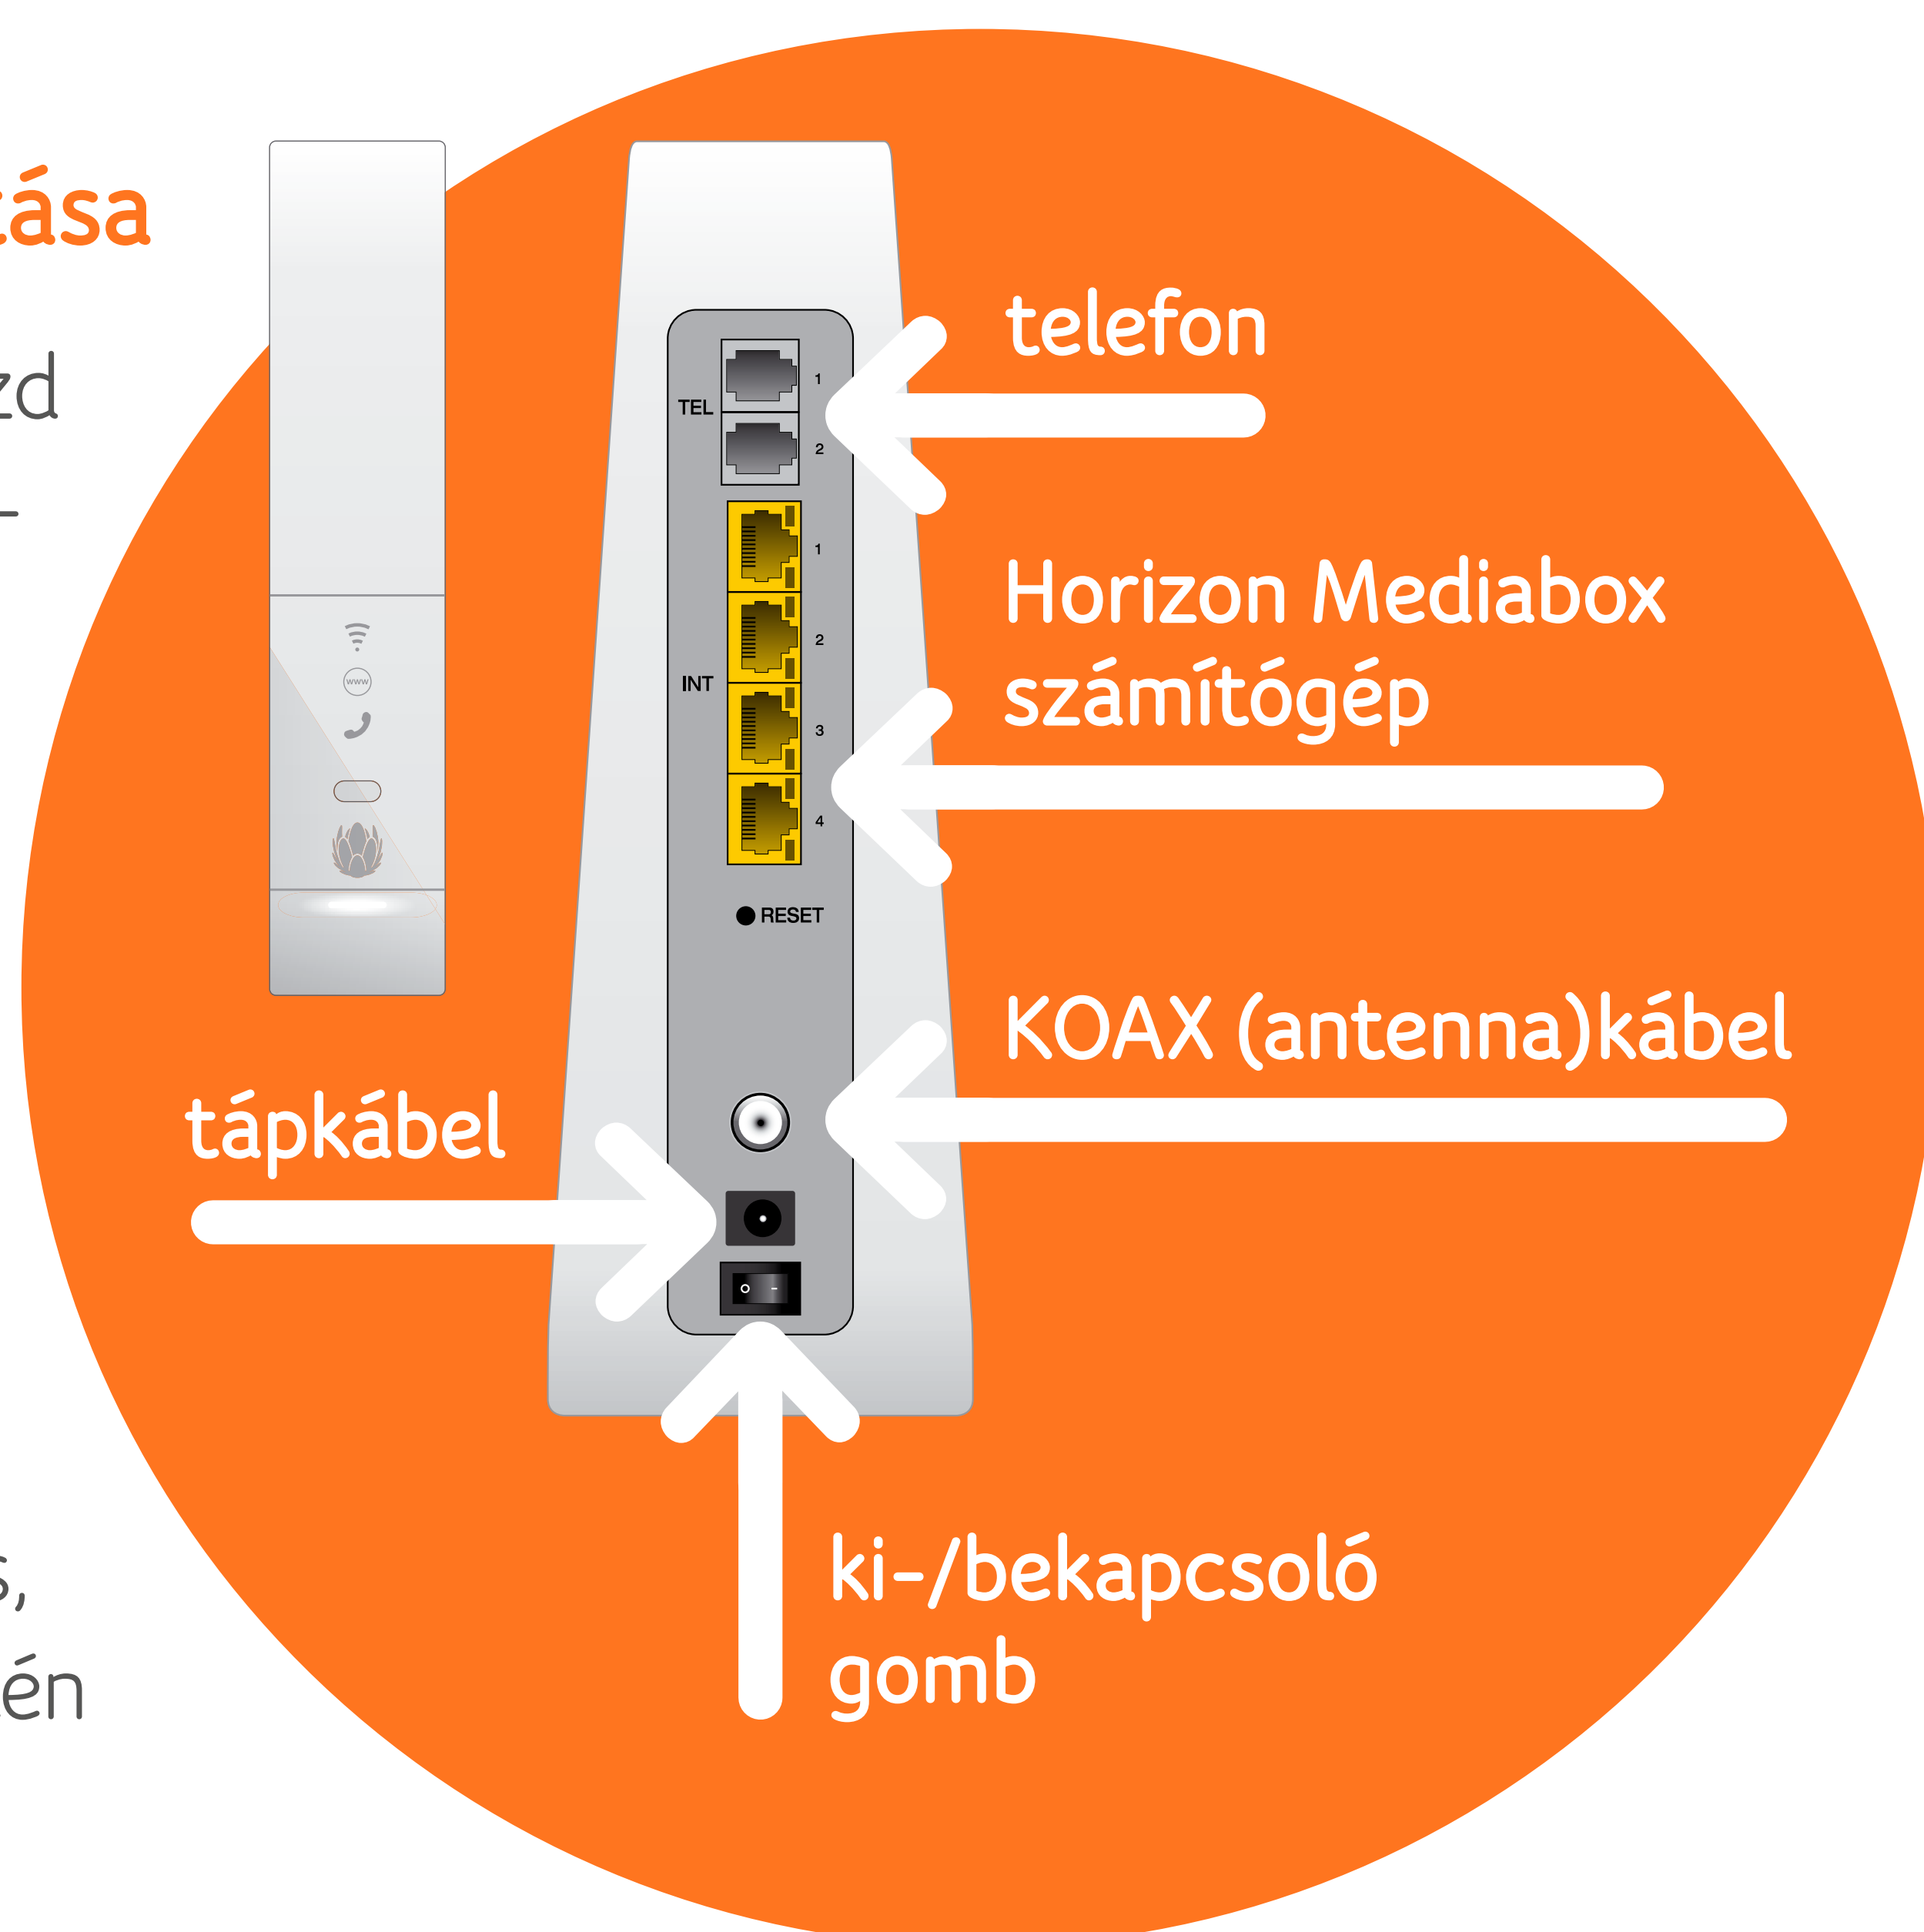

# MODEMCSERE ÉS REGISZTRÁCIÓ

Az új modem (Connect Box) aktiválásához, kérünk, kövesd végig az alábbi lépéseket!

## 1. A meglévő modem kiiktatása

A meglévő modemed hátoldalából a kábeleket távolítsd el.

## 2. Az új modem csatlakoztatása

A futártól kapott modemet helyezd a meglévő modem helyére, és csatlakoztasd vissza a kábeleket az új modem hátuljába. A Connect Box tápkábelét használd a korábbi modem tápkábele helyett.

**Figyelem!** Amennyiben saját routert használsz, akkor azt ne csatlakoztasd vissza az új modem hátoldalába, mert a Connect Box már wifire is alkalmas, illetve azon keresztüli csatlakozás esetén a modemregisztráció sikertelen lehet.