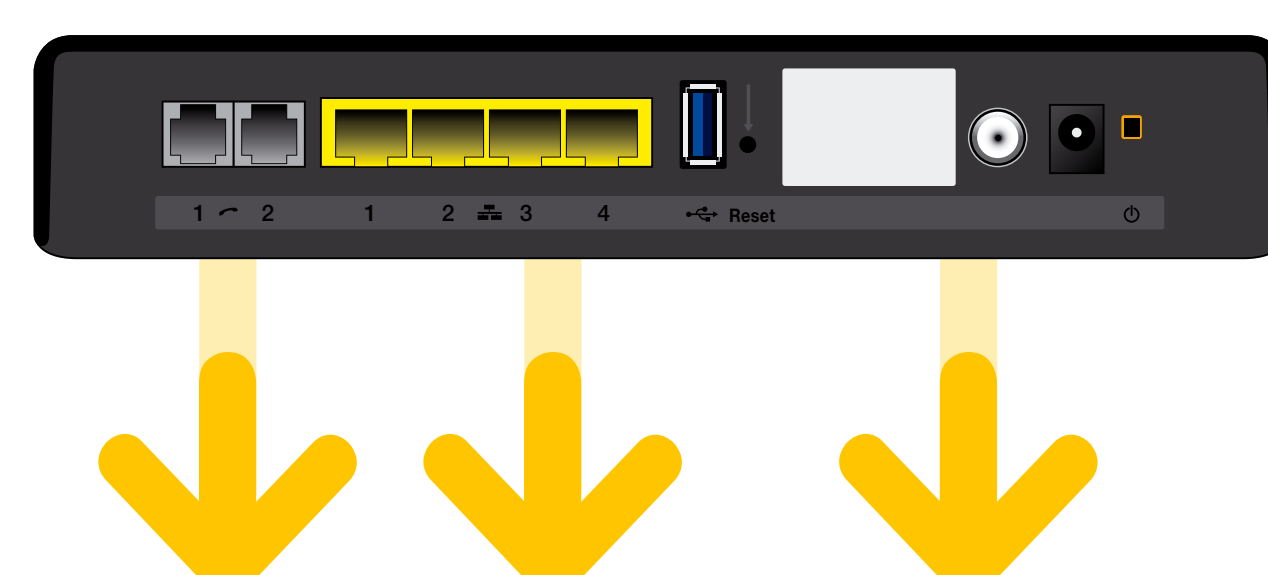

# MODEMCSERE ÉS REGISZTRÁCIÓ

Az új modem (Connect Box) aktiválásához, kérünk, kövesd végig az alábbi lépéseket!

## 1. A meglévő modem kiiktatása

A meglévő modemed hátoldalából a kábeleket távolítsd el.

## 2. Az új modem csatlakoztatása

A futártól kapott modemet helyezd a meglévő modem helyére, és csatlakoztasd vissza a kábeleket az új modem hátuljába. A Connect Box tápkábelét használd a korábbi modem tápkábele helyett.